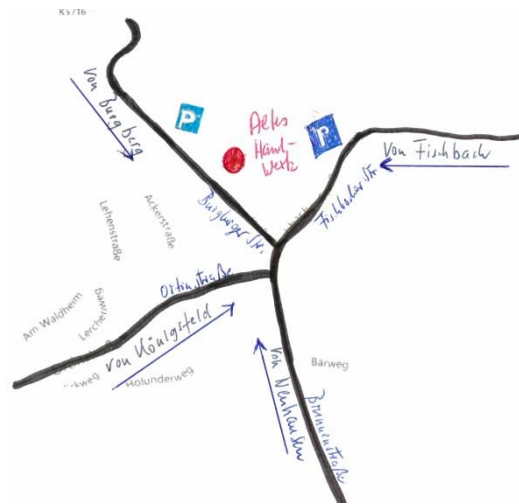

**Am 28.05.2017
in 78126 Königsfeld-
Erdmannsweiler
Burgberger Str. 20/1**

**Um 11.00 Uhr Eröffnung der
Vorführungen durch unseren
Bürgermeister Herrn Fritz Link**

**Von 11.15 Uhr bis 18.00 Uhr
Vorführungen von
mehr als 30 Handwerken**

**Für Ihr leibliches Wohl sorgt
der FC Fischbach mit einer
guten Bewirtung im Festzelt**

**Musikalische Unterhaltung
mit >>Einfach So<<
und der
Alphornbläsergruppe Dreiklang**

**Kinderprogramm während
der Veranstaltung:
Ziegel bemalen
Lieder singen mit den
Musikern Hartmut und Hanskurt**

Eintritt frei

Anfahrt:

Burgberger Str. 20/1
78126 Königsfeld-Erdmannsweiler

Veranstalter:

Natürlich Dächer von

Feder 

Feder GmbH

Burgberger Str. 20/1
78126 Königsfeld-Erdmannsweiler
Tel.: 07725/9165865
Fax: 07725/9165866
Email: feder.feder@t-online.de
www.feder-koenigsfeld.de

Altes Handwerk in Erdmannsweiler

**am 28.05.2017
von 11.00 bis 18.00 Uhr**

**Erleben Sie mehr als
30 Handwerksberufe**

**beim Schindelmacher
Heinz Feder**

Eintritt frei

Erleben Sie Handwerker/-innen beim Schindelmacher in Erdmannsweiler mehr als 30 Handwerke werden Ihnen „hautnah“ vorgeführt